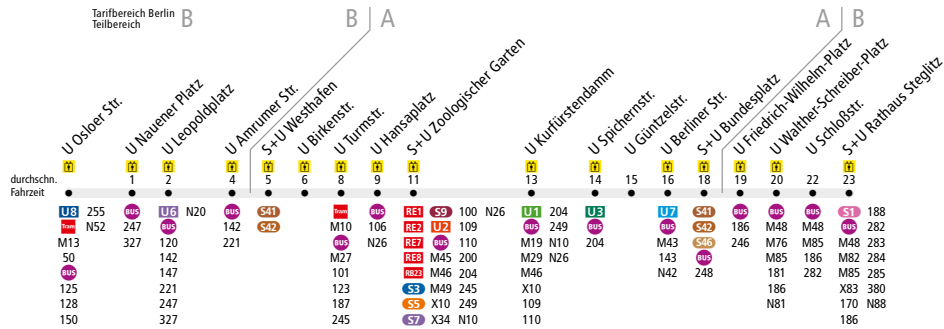

# U U9 Osloer Str. ◀▶ S+U Rathaus Steglitz

Die Linie U9 verkehrt zusätzlich in den Nächten Fr/Sa, Sa/So und vor Feiertagen. In den übrigen Nächten verkehrt die Nachtbus-Linie N9.

	Mo - Fr ca.									Sa ca.					So ca.				
	4:00 - 4:30	4:30 - 6:00	6:00 - 7:00	7:00 - 10:00	10:00 - 13:00	13:00 - 19:00	19:00 - 20:30	20:30 - 0:30	0:30 - 1:00	0:30 - 5:30	5:30 - 9:30	9:30 - 10:00	10:00 - 20:30	20:30 - 0:30	0:30 - 7:00	7:00 - 11:30	11:30 - 17:30	17:30 - 0:30	0:30 - 1:00
U Osloer Str. ▶ S+U Rathaus Steglitz	10	5	4*	5	4*	5	10	-	15	10	5	10	15	10	5	10	-		
S+U Rathaus Steglitz ▶ U Osloer Str.	-	10	5	4*	5	4*	5	10	15	10	5	10	15	10	5	10	-		